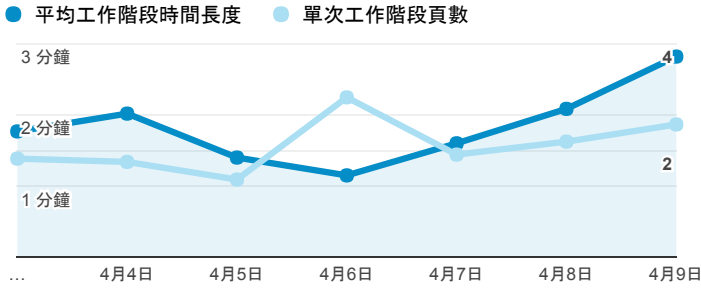

## 報表01\_訪客

2017年4月3日 - 2017年4月9日

所有使用者  
100.00% 個工作階段

### 平均造訪停留時間和單次造訪頁數

### 跳出率和平均造訪停留時間