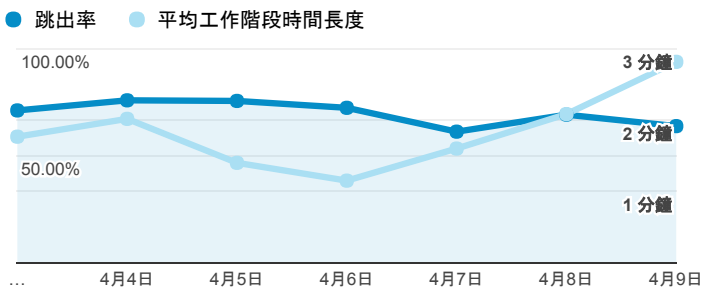

## 報表01\_訪客

2017年4月3日 - 2017年4月9日

所有使用者  
100.00% 個工作階段

### 平均造訪停留時間和單次造訪頁數

### 跳出率和平均造訪停留時間