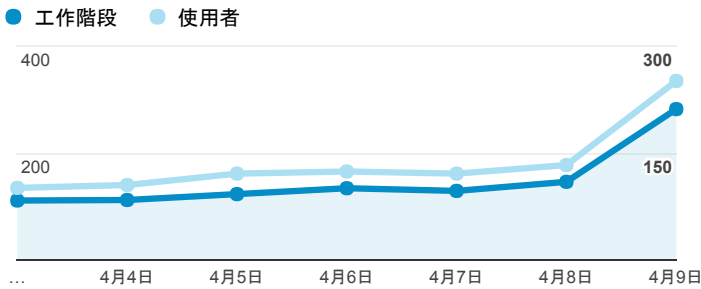

報表01_訪客

2017年4月3日 - 2017年4月9日

所有使用者
100.00% 個工作階段

平均造訪停留時間和單次造訪頁數

跳出率和平均造訪停留時間

造訪和不重複訪客

造訪和新造訪

造訪地圖

造訪 (依瀏覽器分組)

造訪和新造訪率 (依行動裝置資訊分組)