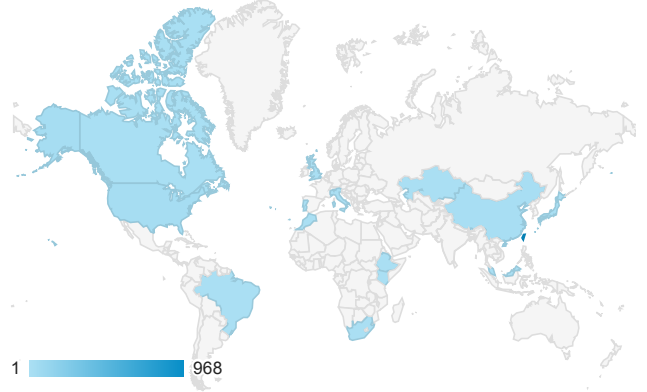

報表01_訪客

2017年4月3日 - 2017年4月9日

所有使用者
100.00% 個工作階段

平均造訪停留時間和單次造訪頁數

跳出率和平均造訪停留時間

造訪和不重複訪客

造訪和新造訪

造訪地圖

造訪 (依瀏覽器分組)

造訪和新造訪率 (依行動裝置資訊分組)