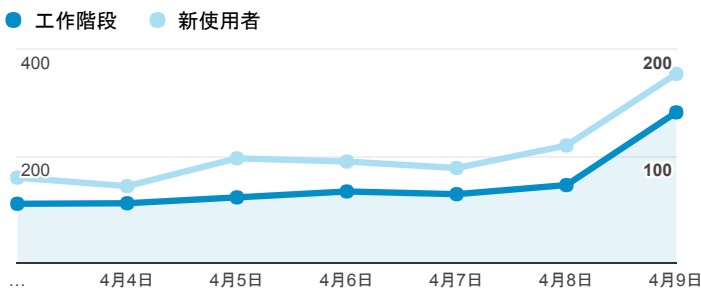

報表01_訪客

2017年4月3日 - 2017年4月9日

所有使用者
100.00% 個工作階段

平均造訪停留時間和單次造訪頁數

跳出率和平均造訪停留時間

造訪和不重複訪客

造訪和新造訪

造訪地圖

造訪 (依瀏覽器分組)

造訪和新造訪率 (依行動裝置資訊分組)